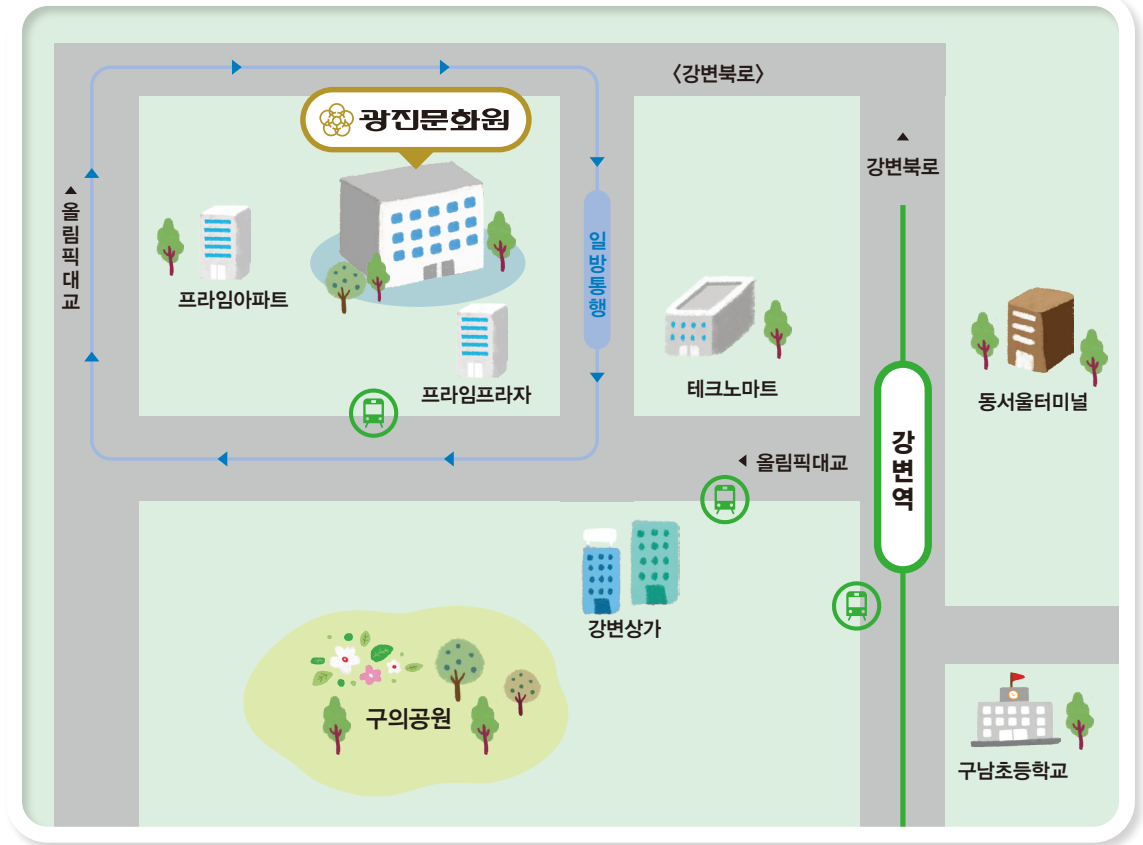

*** 암 치료는 사후관리가 중요합니다. ***

환우님의 완쾌를 위한 치료에 전념할 수 있도록 최선을 다하겠습니다.

NAVER

경기도 양평군 양서면 남한강변길 83
www.yphangilhospital.com

상담 010 · 8014 · 6161
문의 031 · 775 · 7581

오시는 길

지하철

- ▶ 2호선 강변역 하차 1번 출구 보도 5분 (테크노마트 뒤)